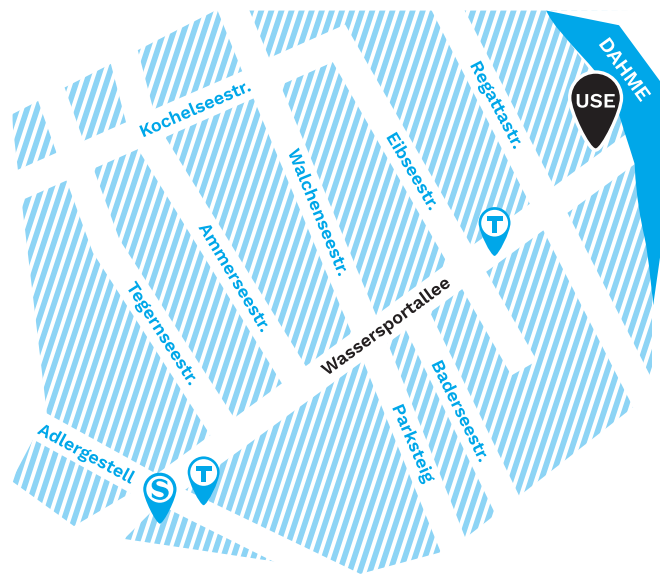

Wir über uns

Die Union Sozialer Einrichtungen (USE) gGmbH ist ein gemeinnütziges Sozialunternehmen, das zum Unternehmensverbund des Unionhilfswerks gehört.

Alle unsere Produkte und Dienstleistungen werden in der Zusammenarbeit von Menschen mit und ohne Behinderung geschaffen. Die USE bietet über 1.000 meist psychisch beeinträchtigten Menschen Bildungs-, Arbeits- und Beschäftigungsmöglichkeiten in Berlin und Brandenburg.

Über das pier36eins hinaus ist die USE mit über 30 Gewerken für Sie ein starker Partner. Informieren Sie sich über unsere breite Angebotspalette, aus Handwerk, Druck und Medien, Gastronomie und Dienstleistungen unter:

www.u-s-e.org

[union sozialer einrichtungen](https://www.facebook.com/unionsozialereinrichtungen)

Tram 68 S-Bahn Grünau S8, S85, S46

pier36eins

Union Sozialer Einrichtungen gGmbH

Wassersportallee 2
12527 Berlin-Grünau

Bürozeiten

Montag – Freitag
9:00 – 14.00 Uhr

Für weitere Informationen und Terminabsprachen für persönliche Beratungen kontaktieren Sie uns bitte.

Telefon 030 | 67 78 80 - 104

Fax 030 | 67 78 80 - 107

pier36eins@u-s-e.org
www.pier36eins.de

Im Unionhilfswerk

pier36eins

Pâtisserie

Confiserie